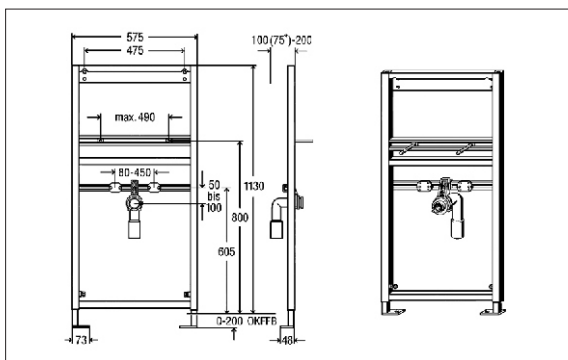

Модуль для раковины

Артикул	Цена, €
367 138	100.87

- В комплект входит:
- стальная рама;
 - шумоизоляция для стеновых водорозеток;
 - сливное колено DN 40/50;
 - резиновый манжет 40/30;
 - крепеж для монтажа раковины
 - крепеж модуля к полу