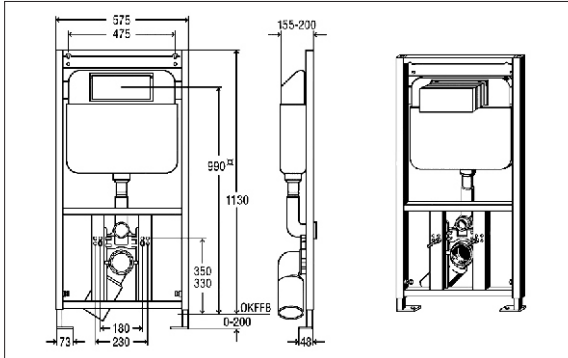

Встраиваемые настенные модули для монтажа навесной сантехники

Модуль для навесного унитаза

Артикул	Цена, €
606 664	189.60

- В комплект входит:
- стальная рама;
 - смывной бачок Viega 9 л с механизмом двойного смыва;
 - отвод для унитаза DN 80/100;
 - крепеж для монтажа унитаза
 - крепеж модуля к полу

Модуль для биде

Артикул	Цена, €
461 850	148.82

- В комплект входит:
- стальная рама;
 - регулируемое по высоте сливное колено DN 40/50;
 - резиновый ниппель 40/30;
 - крепеж для монтажа биде
 - крепеж модуля к полу

463 052	белая	33.46
463 076	хром	43.80
463 083	пергамон	47.64
463 090	нерж. сталь матовая	134.06

Модуль для писсуара

Артикул	Цена, €
461 843	233.95

- В комплект входит:
- стальная рама;
 - регулируемое по высоте сливное колено DN
 - крепеж для монтажа писсуара
 - крепеж модуля к полу