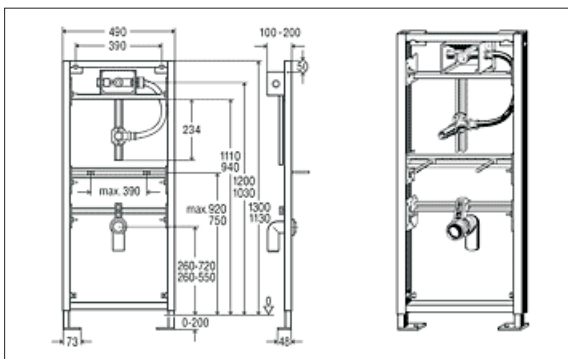

Модуль для биде

Артикул	Цена, €
461 850	148.82

- В комплект входит:
- стальная рама;
 - регулируемое по высоте сливное колено DN 40/50;
 - резиновый ниппель 40/30;
 - крепеж для монтажа биде
 - крепеж модуля к полу

463 052	белая	33.46
463 076	хром	43.80
463 083	пергамон	47.64
463 090	нерж. сталь матовая	134.06

Модуль для писсуара

Артикул	Цена, €
461 843	233.95

- В комплект входит:
- стальная рама;
 - регулируемое по высоте сливное колено DN
 - крепеж для монтажа писсуара
 - крепеж модуля к полу