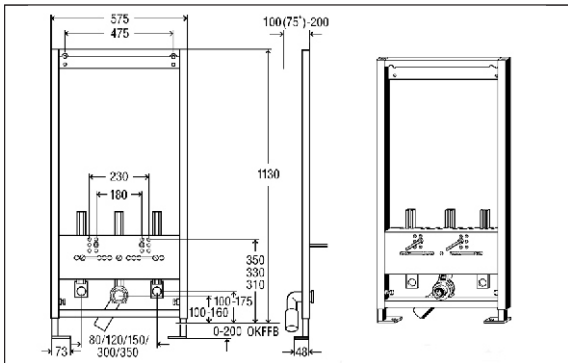

Встраиваемые настенные модули для монтажа навесной сантехники

Модуль для навесного унитаза

Артикул	Цена, €
606 664	189.60

- В комплект входит:
- стальная рама;
 - смывной бачок Viega 9 л с механизмом двойного смыва;
 - отвод для унитаза DN 80/100;
 - крепеж для монтажа унитаза
 - крепеж модуля к полу

Модуль для биде

Артикул	Цена, €
461 850	148.82

- В комплект входит:
- стальная рама;
 - регулируемое по высоте сливное колено DN 40/50;
 - резиновый ниппель 40/30;
 - крепеж для монтажа биде
 - крепеж модуля к полу

463 052	белая	33.46
463 076	хром	43.80
463 083	пергамон	47.64
463 090	нерж. сталь матовая	134.06

Модуль для писсуара

Артикул	Цена, €
461 843	233.95

- В комплект входит:
- стальная рама;
 - регулируемое по высоте сливное колено DN
 - крепеж для монтажа писсуара
 - крепеж модуля к полу